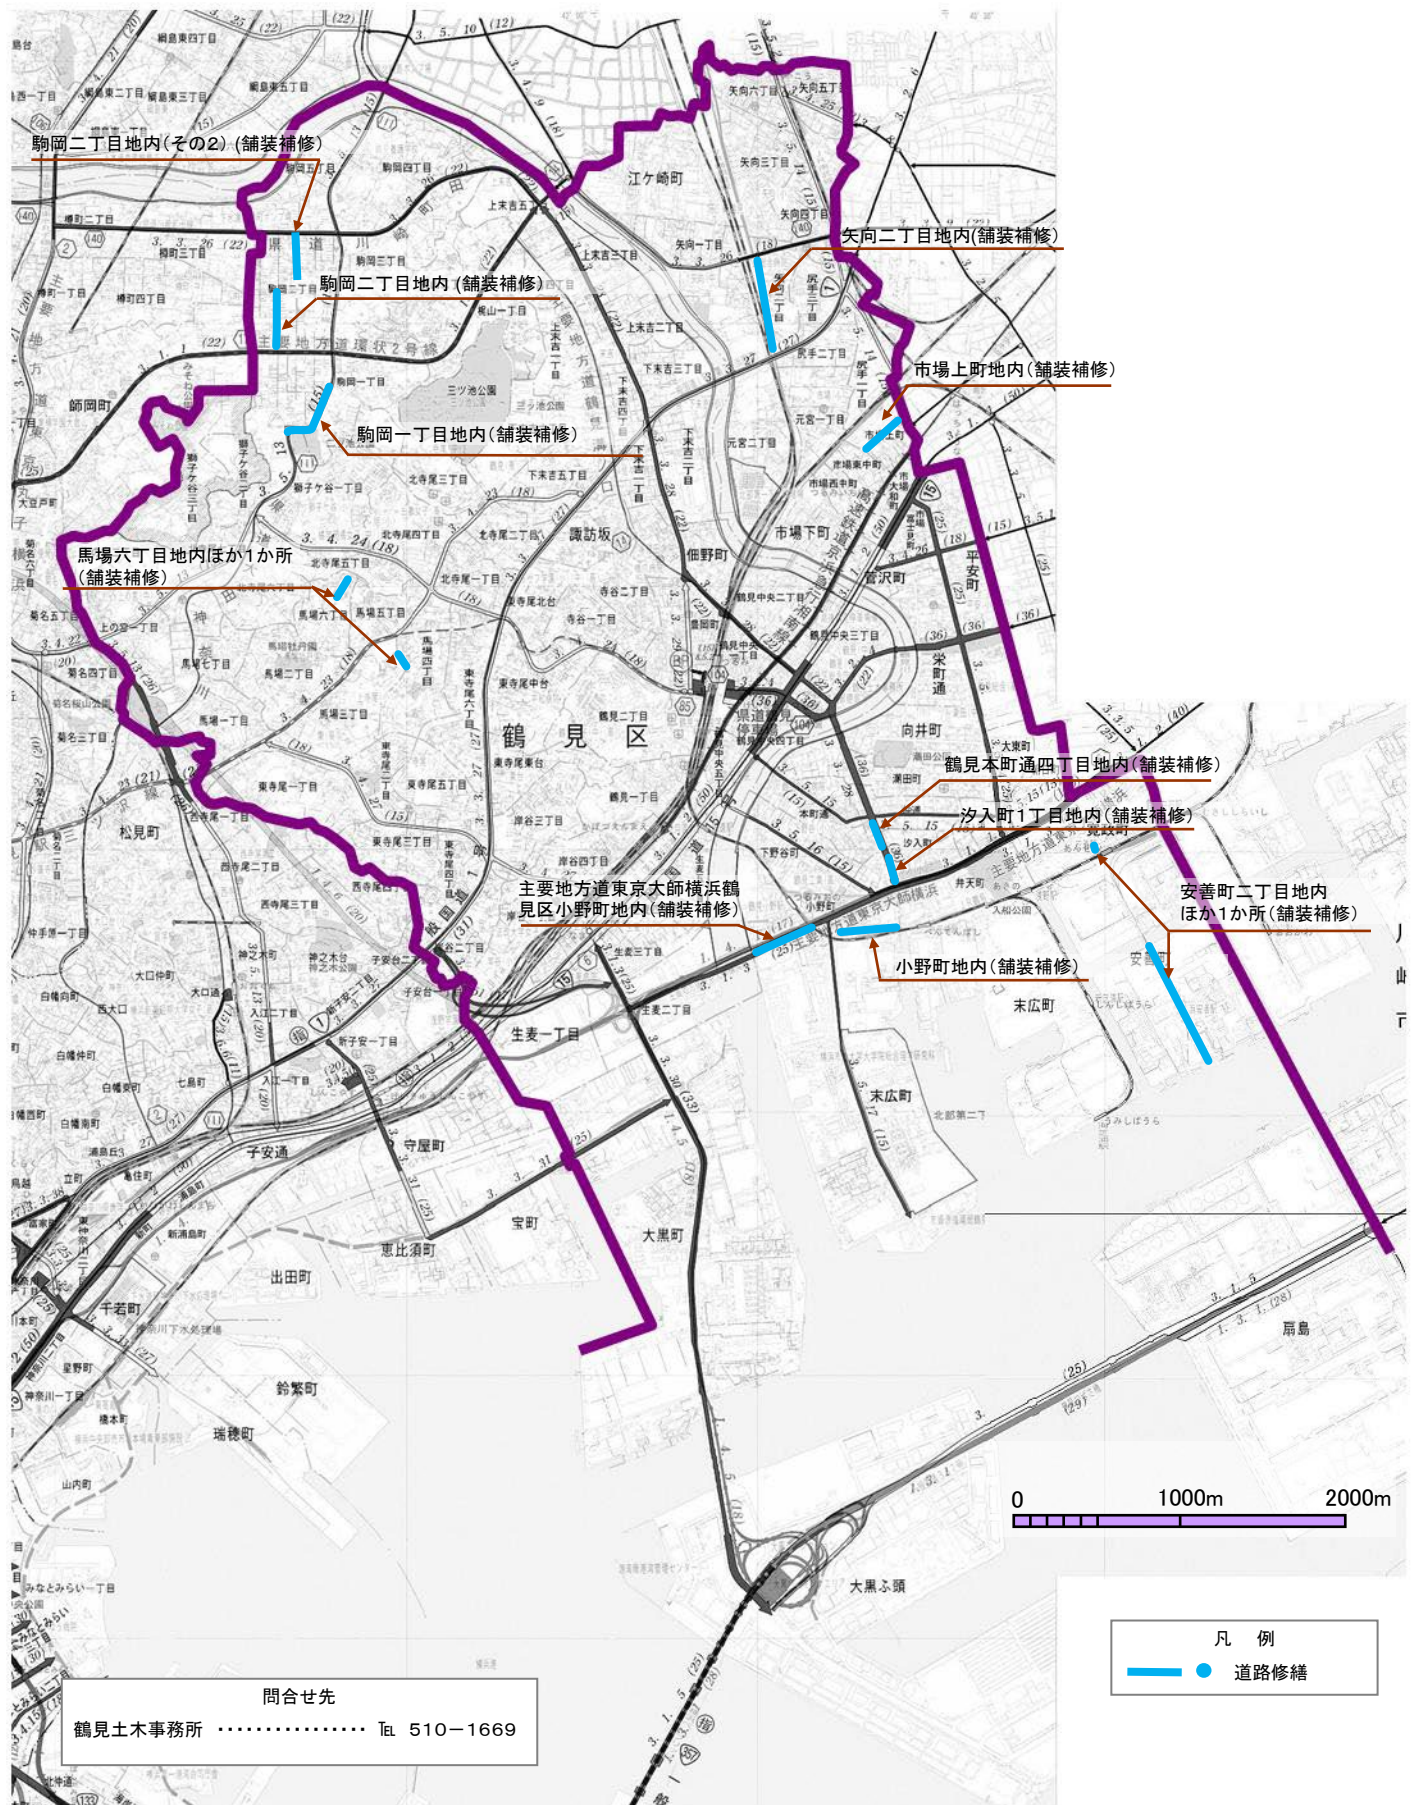

令和5年度 横浜市鶴見土木事務所所管 鶴見区 道路整備 予定箇所図

※ 現時点での予定であり、変更になる場合もあります。

問合せ先
鶴見土木事務所 Tel 510-1669

凡例
● 道路修繕